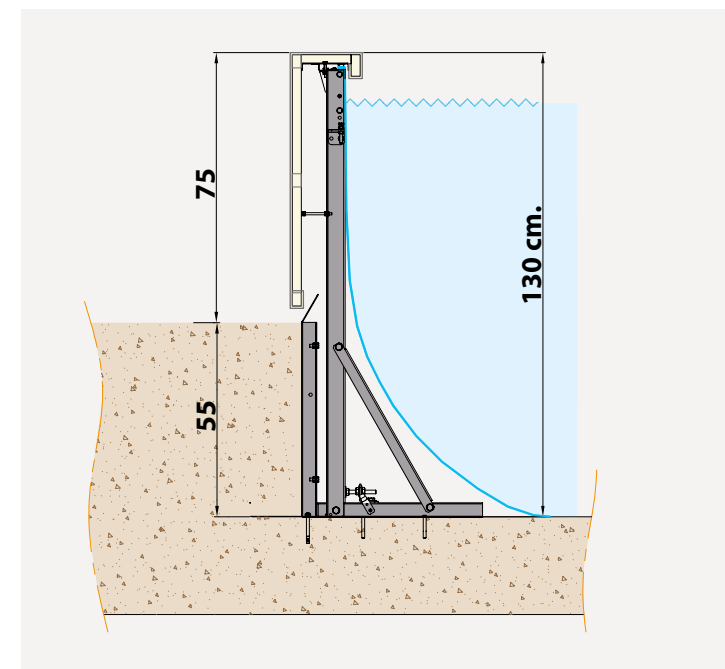

Divina

- **A Pannello estetico in fibra sintetica intrecciata a mano su telaio di alluminio verniciato.**
  Synthetic rattan panel, hand-woven on chassis, in varnished aluminum
  Meuble en rattan synthétique tressé à la main sur chassiss en aluminium vernis
- **B Struttura piscina.** Pool structure. Structure piscine.
- **C Telo vasca.** Pool liner. Toile piscine.
- **D Pannello contenimento terra.**
  Ground containment panel.
  Parois de confinement du sol.
- **E Basamento in cemento armato.**
  Reinforced concrete base.
  Embase en béton armé.
- **F Terra.** Ground. Sol.
- **G Kit basamento per il montaggio su terra senza utilizzo cemento.**
  Base kit for direct assembly onto the ground, without concrete base.
  Embase pour montage direct au sol, sans embase en béton.
- **H Cuscini Divina** Divina cushions. Coussins Divina.
- **I Elementi di seduta Living con cuscini (optional).**
  Seats with cushions - Living (optional).
  Sièges avec coussins - Living (optionnels).