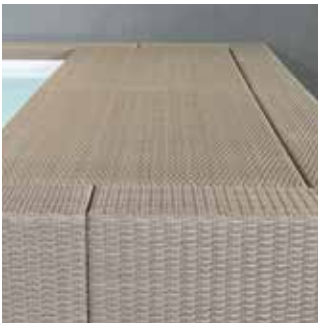

DIVA LTI - CARATTERISTICHE

characteristics | caractéristiques