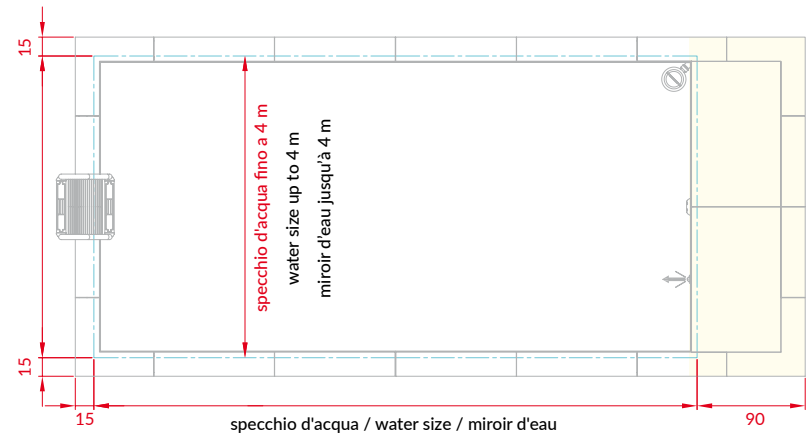

DIVA LTI - CARATTERISTICHE

characteristics | caractéristiques

Vano tecnico a bordo vasca per piscine Dolcevita Diva con larghezza specchio d'acqua 2,5 - 3 - 4 m.

Technical compartment by the pool for Dolcevita Diva with water size width 2,5 - 3 - 4 m

Compartment technique au bord du bassin pour piscines Dolcevita Diva avec largeur du miroir d'eau 2,5 - 3 - 4 m

BASAMENTO PER MONTAGGIO SU TERRA SENZA OPERE EDILI

base | basement

Dolcevita è montabile e smontabile facilmente in poche ore e può essere installata anche ad uso solo stagionale.